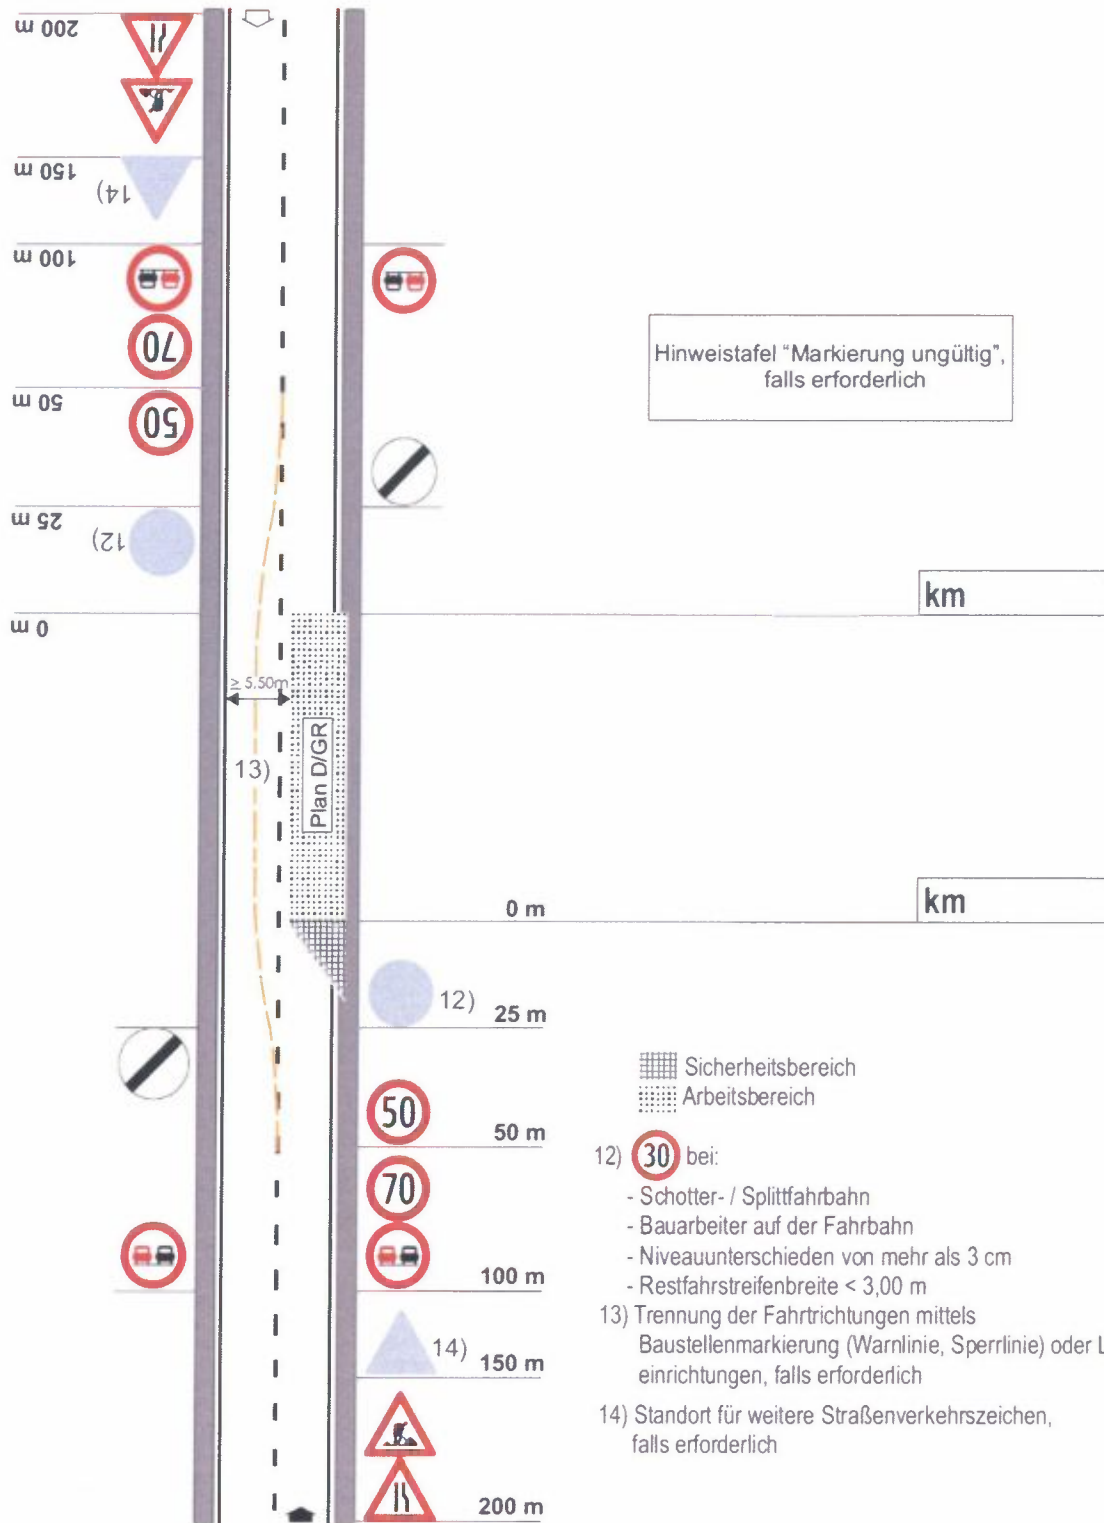

LF2

Arbeitsstellen von längerer Dauer
Arbeiten mit geringer Einengung des Fahrstreifens

Personalisiert für: Amt der Burgenländischen Landesregierung, Eisenstadt am 02.0... 22